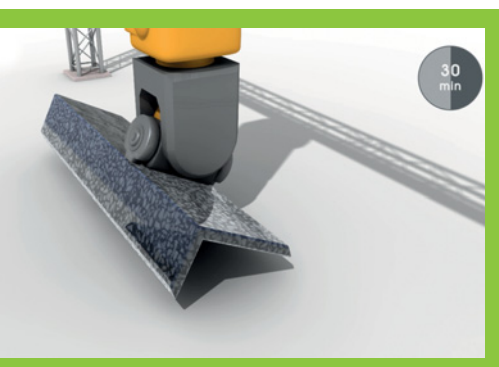

Terrazzo marmuras

Terrazzo pasižymi ilga ir turtinga istorija, siekiančia daugiau kaip 1 500 metų. Žodis *terrazzo* kilo iš italų kalbos žodžio, reiškiančio terasos. Jį visiškai atsitiktinai sukūrė Venecijos marmuro darbininkai maišydami skirtingus užpildus.

Tradicinis *terrazzo* – tai sudėtinė medžiaga, kuri sudaryta iš 70 procentų marmuro skaldos ir 30 procentų cemento, kurie sumaišomi betono būgne. Į cementą įdedama pigmentų spalvų įvairovei išgauti. Iš *terrazzo* formuojami gaminiai arba apdailos elementai, kurie gamykloje nušlifuojami, kol paviršius tampa lygus.

Dėl puikios estetinės išvaizdos, patvarumo ir nedidelių priežiūros kaštų pastaraisiais metais sulaukėme *terrazzo* naudojimo renesanso. *Terrazzo* marmuriniai paviršiai plačiai naudojami gyvenamuosiuose, komerciniuose ir gamybiniuose pastatuose.

CONSOLIS PrecaStairs™ Terrazzo

Terrazzo sluoksniai gaminami ir šlifuojami naudojant pažangias ir inovatyvias technologijas. PrecaStairs™ *Terrazzo* jūsų pastatui suteiks estetišką ir šiuolaikišką išvaizdą. *Terrazzo* yra viena ekonomiškiausių ir ilgaamžiškiausių medžiagų laiptams.

Terrazzo priežiūra labai paprasta – mūsų pardavimo atstovai Jums pateiks būtinas instrukcijas, kaip išsaugoti gerą gaminio būklę. Tinkamai prižiūrimi *terrazzo* laiptai išliks puikios išvaizdos ilgą laiką.