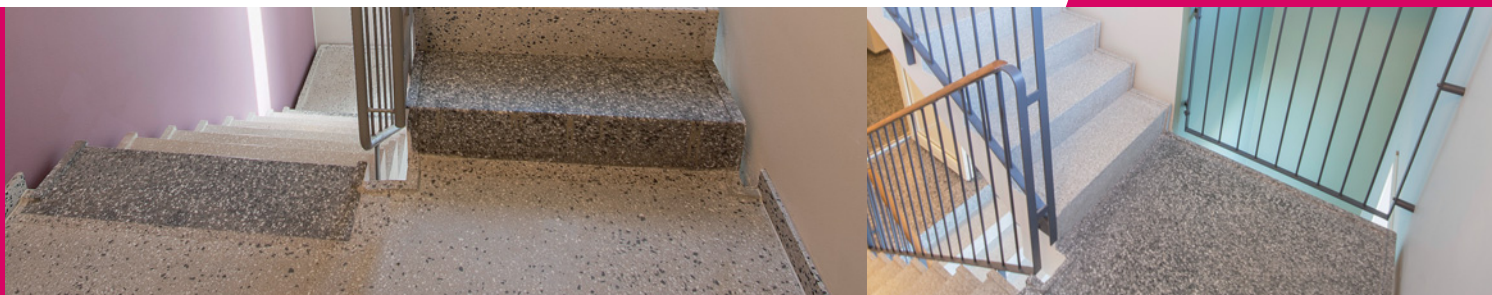

Matmenys

Norėdami gauti išsamesnės informacijos apie įvairius matmenis, susisiekite su UAB Betonika pardavimų skyriumi – mūsų specialistai Jums pasiūlys tinkamiausią PrecaStairs™ *Terrazzo* variantą.

PrecaStairs™ *Terrazzo*